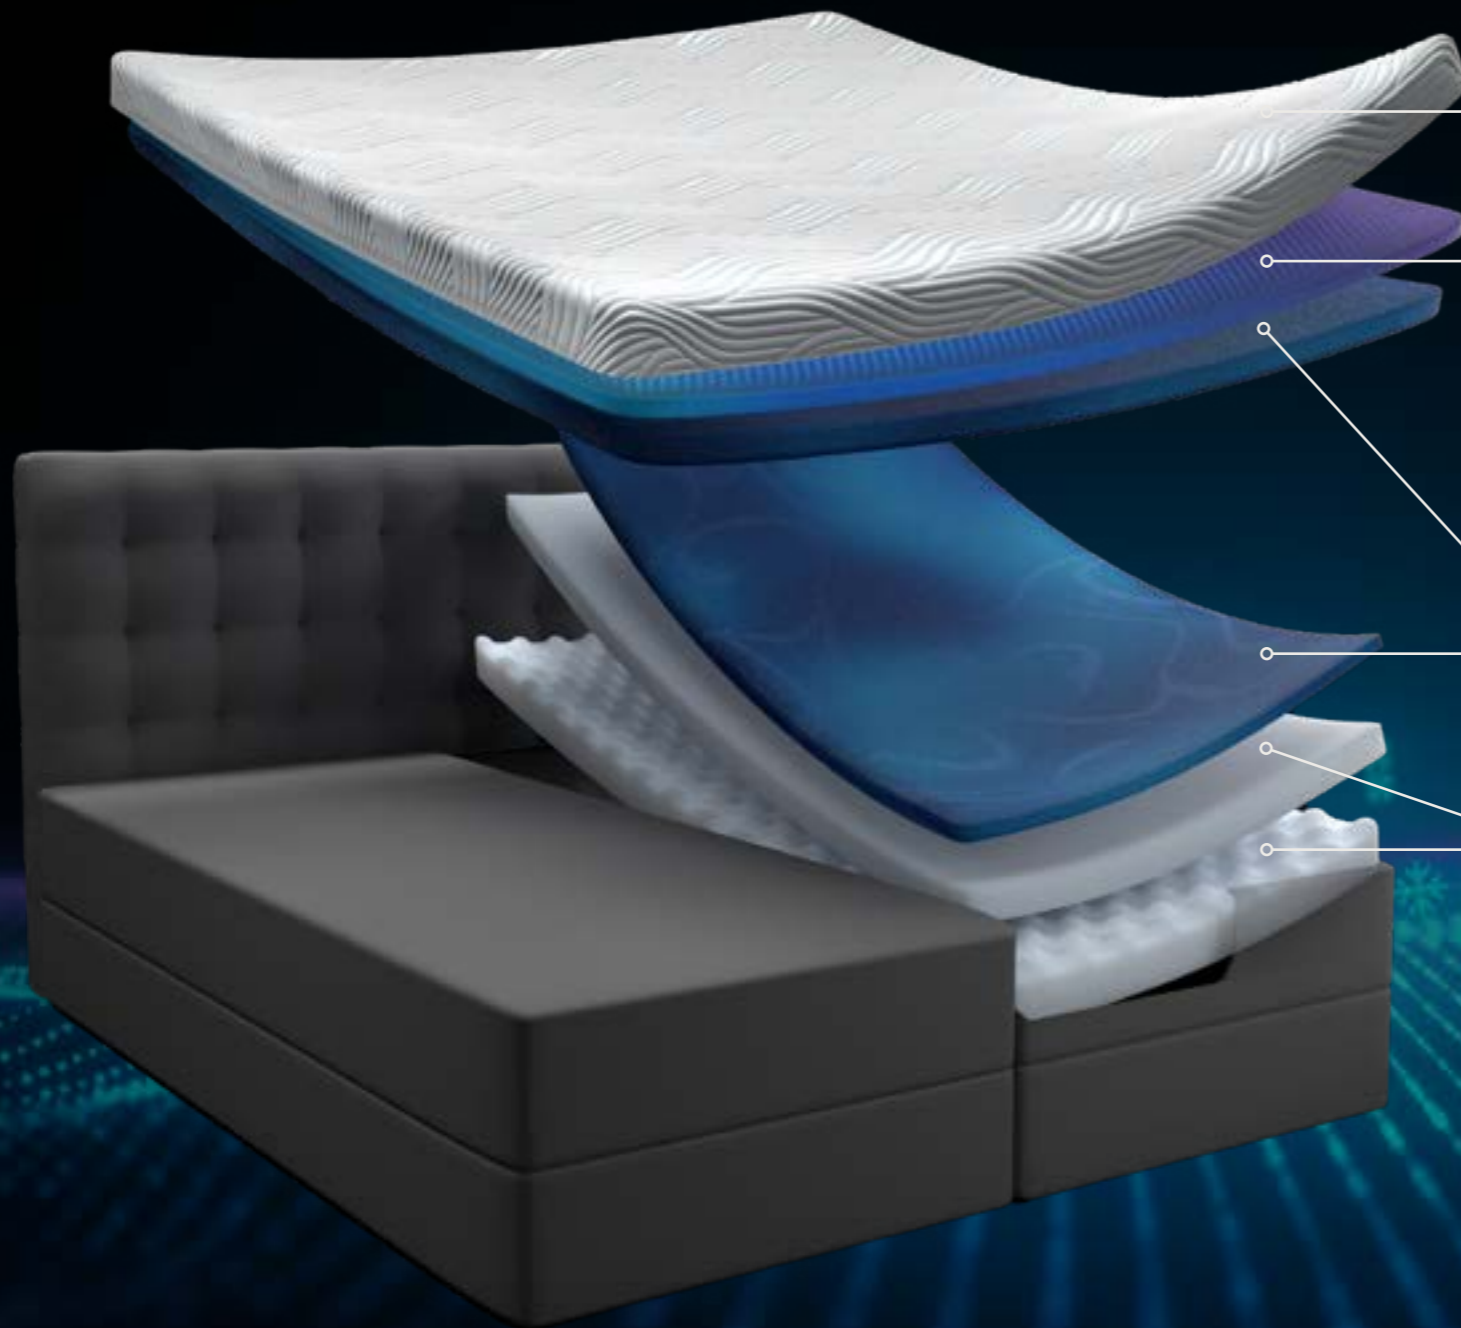

TEMPUR® PROMISE ❄️ RAMMESENG

TEMPUR Pro® SmartCool™-trekk**

Trekk med vevd teknologi som er kjølig å ta på og absorberer overflødig varme. Lett å holde ren.

TEMPUR® Advanced Material

Avlaster* 20 % mer trykk, absorberer mer bevegelse og tilpasser seg enda bedre

TEMPUR Adapt® Material

Det originale trykkavlastende og bevegelsesabsorberende kroppsfremmende TEMPUR®-materialet er nå enda mer motstandsdyktig og holdbart.

TEMPUR DuraBase™ Technology

Høykvalitets baseteknologi som fungerer med lagene over for å sikre langvarig komfort og støtte.

The Certified Space Technology™ trademark is used under license. All Rights Reserved.

NO TURN

WASHABLE COVER

* Basert på interne tester som sammenligner TEMPUR® Original med TEMPUR® Advanced Material, utført av Dan-Foam ApS mellom februar og juli 2021.

** Pro® sengemadrassen er også tilgjengelig med hvitt ultramykt madrasstrekk.