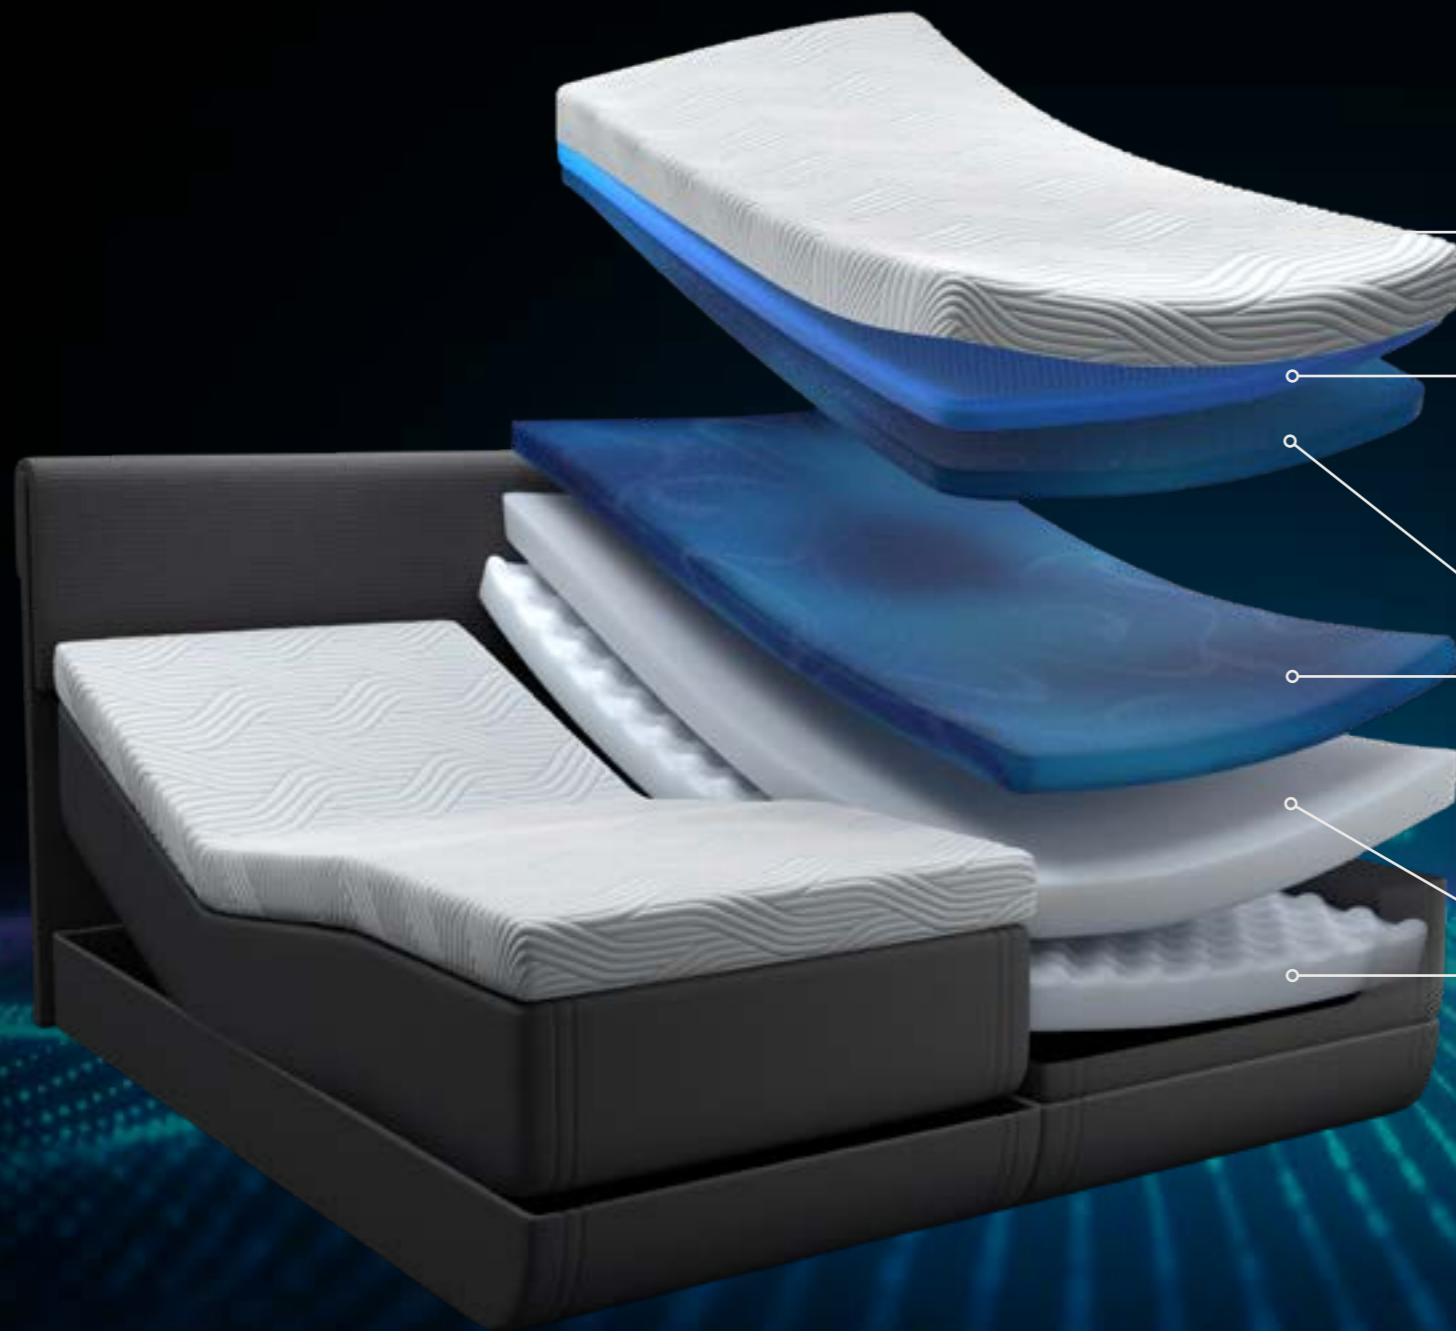

TEMPUR North™ Regulerbar seng

Den perfekte kombinasjonen av madrass, overmadrass og seng. TEMPUR North™ regulerbar seng gir en luksuriøs forhøyet seng med komfort og støtte. Denne håndlagde regulerbare sengen har to motoriserte sengebunner som løfter hodet og ben for å lette trykket på ryggen. Gir deg en vektløs følelse for presis, skreddersydd komfort og støtte for deg og din partner. Oppdag din perfekte posisjon for å sove, lese og se på TV – hvor ryggen, bena og nakken er støttet og hevet/vinklet perfekt.

- Med helt nytt TEMPUR® Advanced Materiale inni som gir 20 % mer trykkavlastning* for å støtte kroppen din
- Komplet med en TEMPUR Pro® overmadrass, vår mest adaptive trykkavlastende overmadrass noensinne
- Valgfritt SmartCool™-trekk som absorberer overflødig kroppsvarme for å holde deg sval og frisk
- Enkel bruk med trådløs fjernkontroll

Vår mest ikoniske og komfortable seng noensinne

TEMPUR Pro® SmartCool™-trekk

Et SmartCool™-trekk som er kjølig å ta på, absorberer overflødig varme og er lett å holde rent

TEMPUR® Advanced Material

Avlaster 20 % mer trykk,* absorberer mer bevegelse og tilpasser seg enda bedre