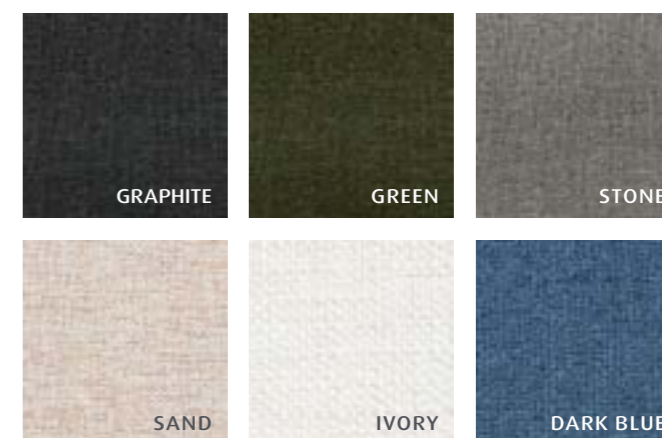

på madrass og
overmadrass

på motorene

* Basert på interne tester som sammenligner TEMPUR® Original med TEMPUR® Advanced Material, utført av Dan-Foam ApS mellom februar og juli 2021.