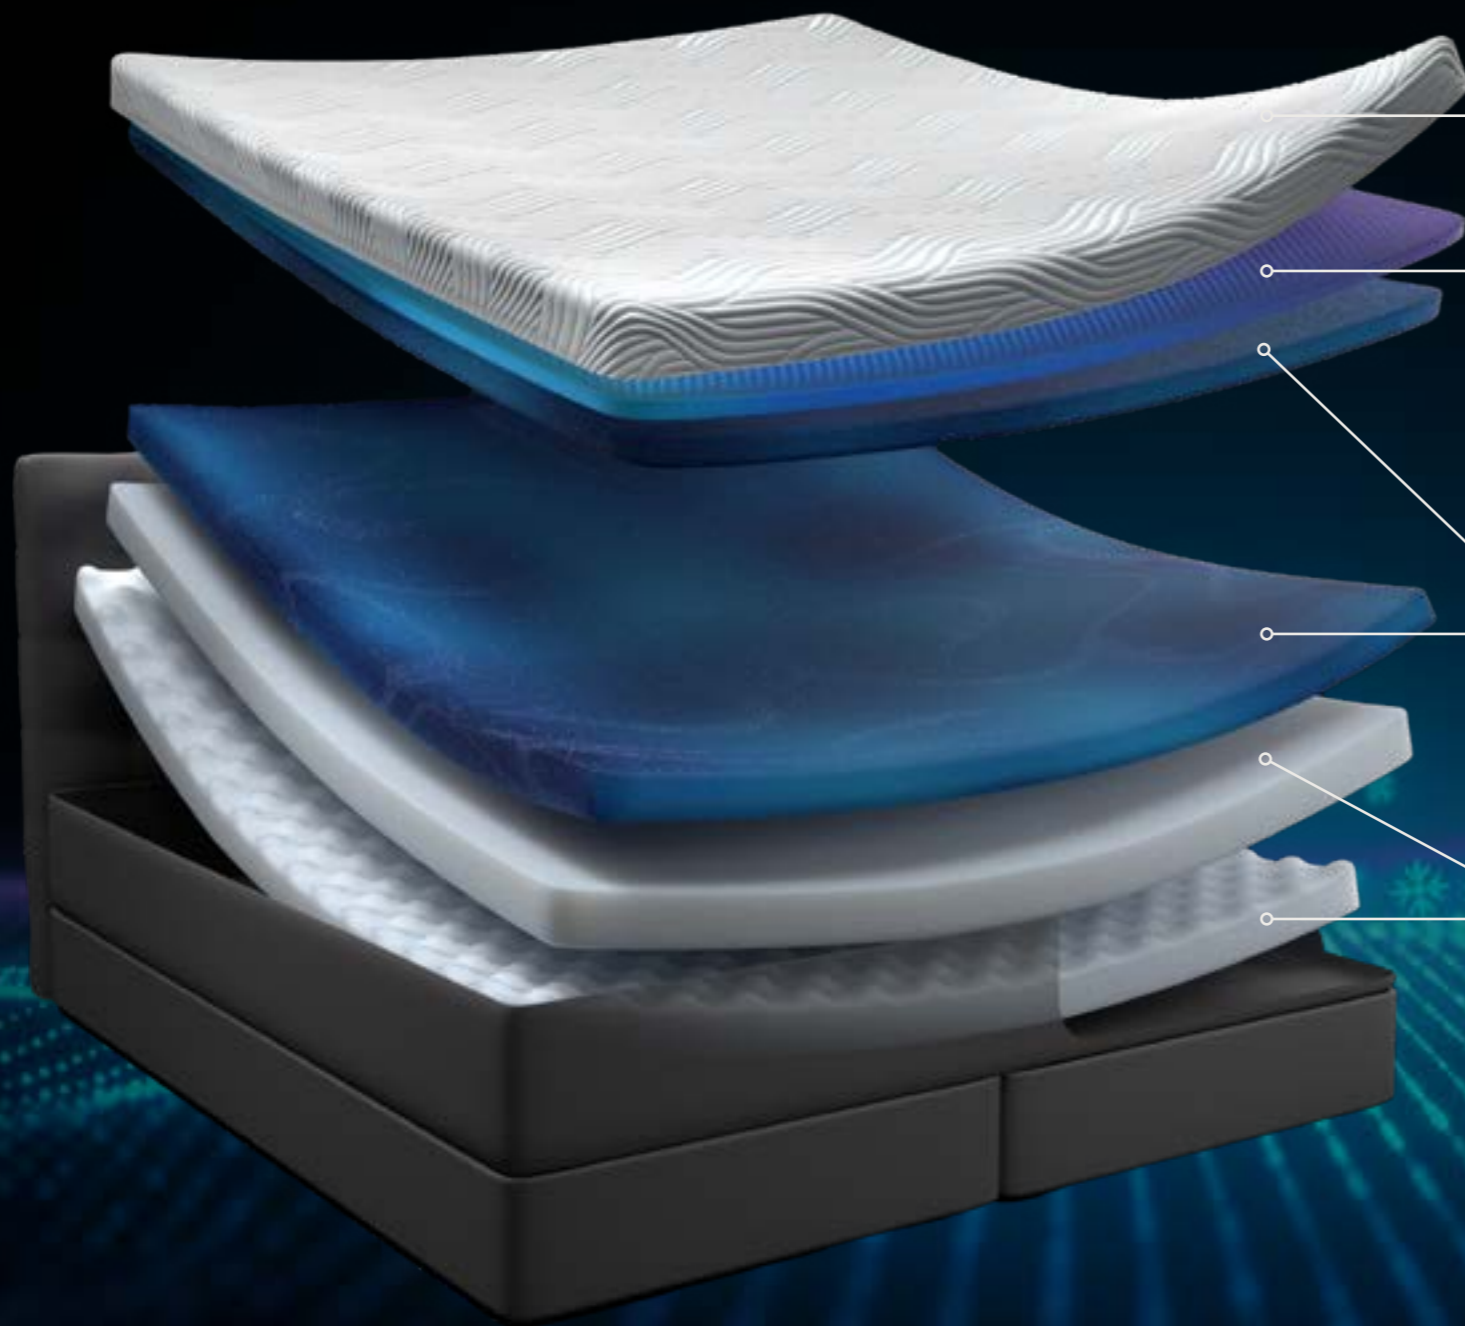

TEMPUR® PROMISE ❄️ KONTINENTAL

TEMPUR Pro® SmartCool™ trekk**

Trekk med vevd teknologi som er kjølig å ta på og absorberer overflødig varme. Lett å holde ren og frisk.

TEMPUR® Advanced Material

Avlaster* 20 % mer trykk, absorberer mer bevegelse og tilpasser seg enda bedre.

TEMPUR Adapt® Material

Det originale trykkavlastende og bevegelsesabsorberende kroppsfremende TEMPUR®-materialet er nå enda mer motstandsdyktig og holdbart.

TEMPUR DuraBase™ Technology

Høykvalitets baseteknologi som fungerer med lagene over for å sikre langvarig komfort og støtte.

The Certified Space Technology™ trademark is used under license. All Rights Reserved.

INGEN VÄNDNING

TVÄTTBARA ÖVERDRAG
PÅ BÄDDMADRASSEN

* Basert på interne tester som sammenligner TEMPUR® Original med TEMPUR® Advanced Material, utført av Dan-Foam ApS mellom februar og juli 2021.

** Pro®-bäddmadrassen finns även tillgänglig med vitt ultramjukt madrassöverdrag.