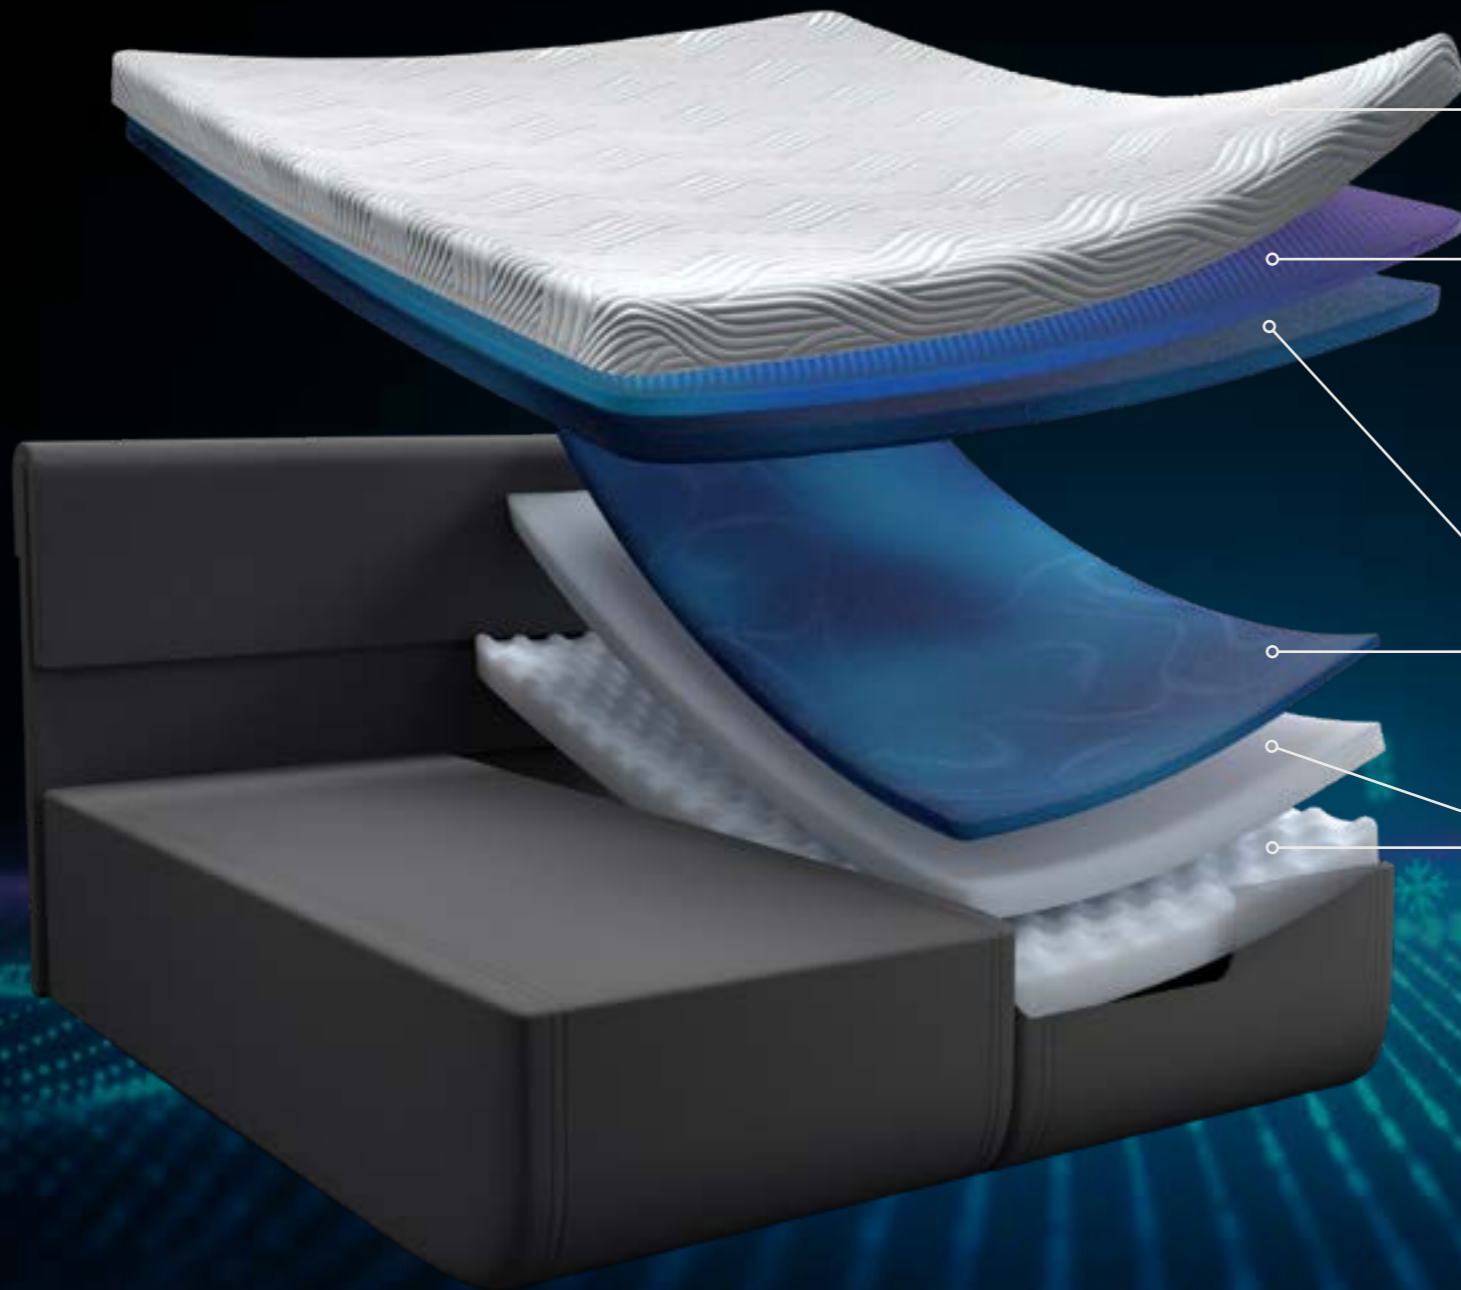

PÅ INNSIDEN AV TEMPUR NORTH™ RAMMESENG

Vår mest ikoniske og komfortable seng noensinne

TEMPUR Pro® SmartCool™-trekk

Et SmartCool™-trekk som er kjølig å ta på, absorberer overflødig varme og er lett å holde rent

TEMPUR® Advanced Material

Avlaster 20 % mer trykk,* absorberer mer bevegelse og tilpasser seg enda bedre

TEMPUR Adapt®-materiale

Den originale kroppstilpassede, trykkavlastende og bevegelsesabsorberende TEMPUR®-teknologien har gjort materialet gir enda mer støtte og komfort

TEMPUR DuraBase™-teknologi

Høykvalitets baseteknologi som arbeider med lagene over for å sikre langvarig komfort og støtte

NO TURN

WASHABLE COVER

* Basert på interne tester som sammenligner TEMPUR® Original med TEMPUR® Advanced Material, utført av Dan-Foam ApS mellom februar og juli 2021.