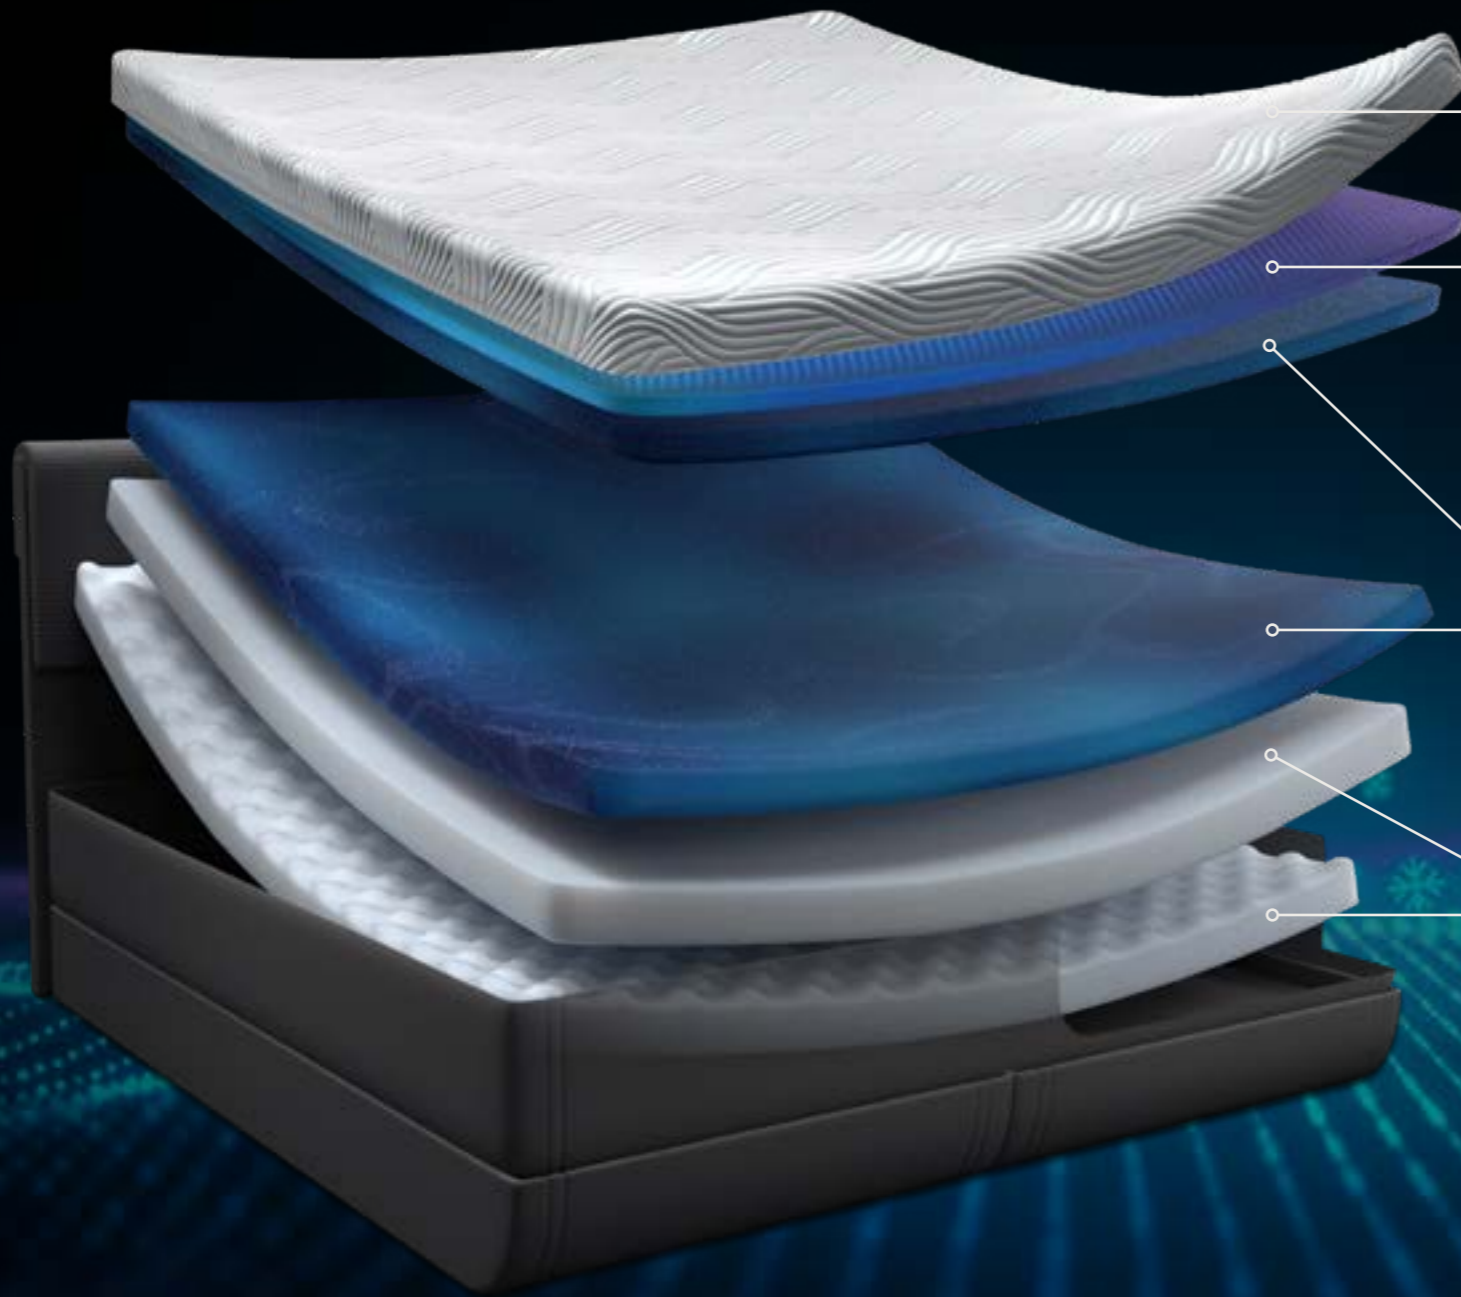

PÅ INNSIDEN AV TEMPUR NORTH™ KONTINENTALSENG

Vår mest ikoniske og komfortable seng noensinne

TEMPUR Pro® SmartCool™-trekk

Et SmartCool™-trekk som er kjølig å ta på, absorberer overflødig varme og er lett å holde rent og friskt

TEMPUR® Advanced Material

Avlaster 20 % mer trykk,* absorberer mer bevegelse og tilpasser seg enda bedre

TEMPUR Adapt®-materiale

Den originale kroppstilpassede, trykkavlastende og bevegelsesabsorberende TEMPUR®-teknologien har gjort materialet gir enda mer støtte og komfort

TEMPUR DuraBase™-teknologi

Høykvalitets baseteknologi som arbeider med lagene over for å sikre langvarig komfort og støtte

NO TURN

WASHABLE COVER

* Basert på interne tester som sammenligner TEMPUR® Original med TEMPUR® Advanced Material, utført av Dan-Foam ApS mellom februar og juli 2021.