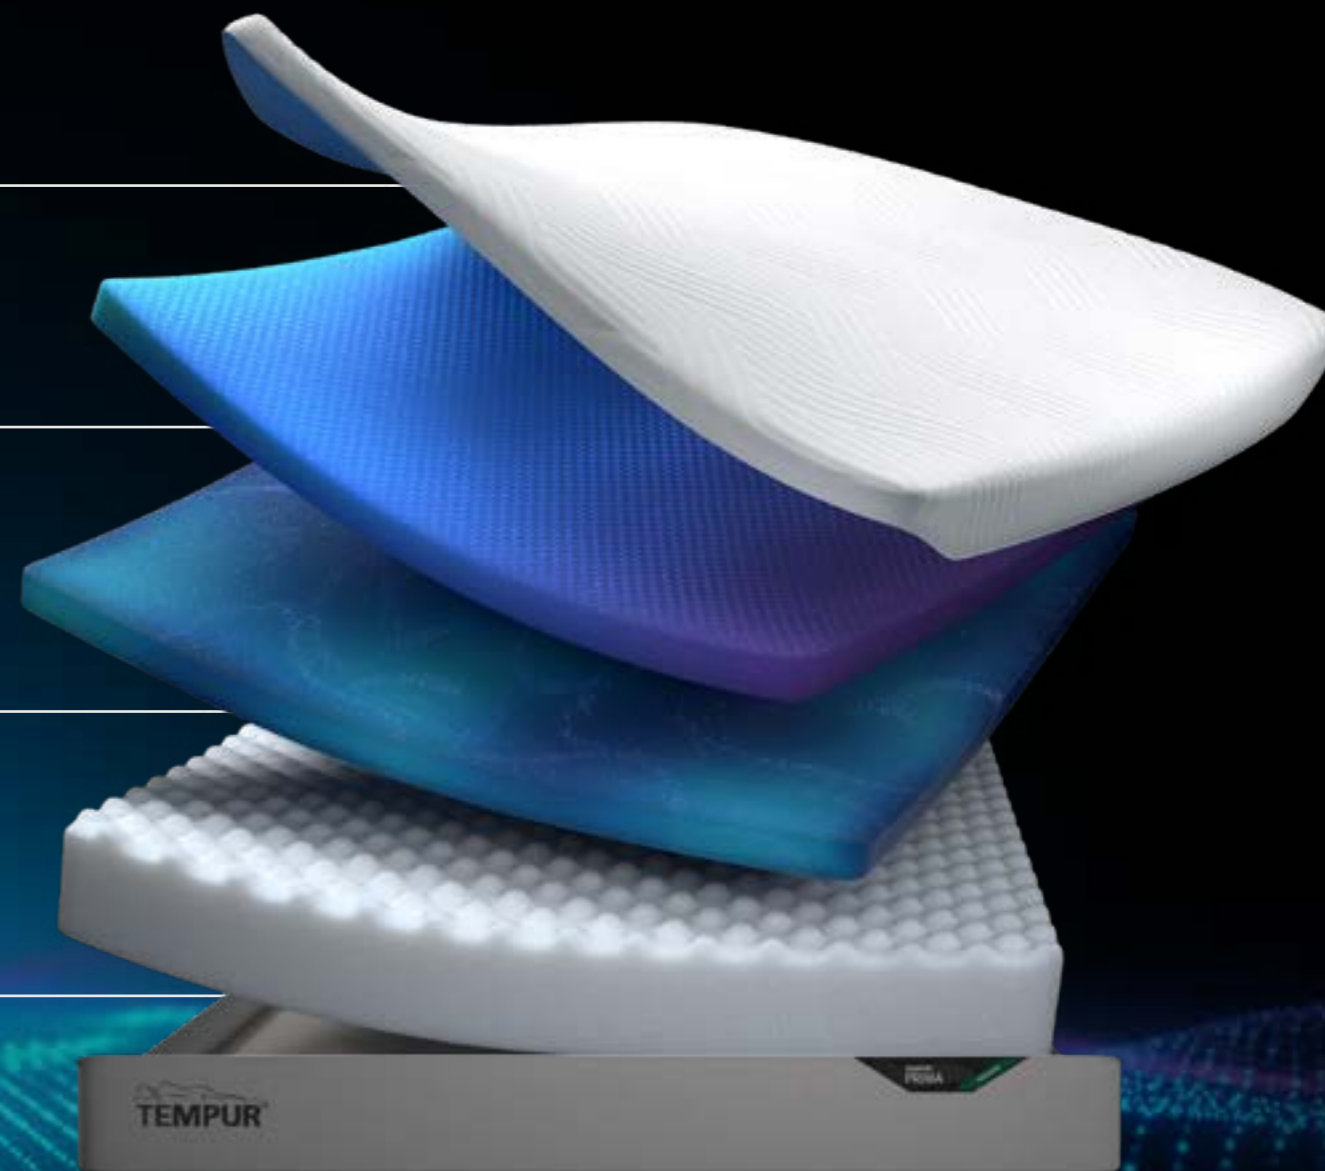

PÅ INNSIDEN AV TEMPUR PRIMA®

Vår perfekt adaptive madrass

TEMPUR Prima® trekk

Vårt ultramyke, maskinvaskbare trekk for å beholde hele sengen føles frisk og hygienisk

TEMPUR® Advanced materiale

Avlaster **20% mer trykk***, absorberer mer bevegelse og tilpasser seg enda bedre

TEMPUR Adapt® materiale

Den originale kroppstilpassede, trykkavlastende og bevegelsesabsorberende TEMPUR®-teknologien gjort enda mer langvarig

TEMPUR DuraBase™-teknologi

Høykvalitets basisteknologi kombinert med lagene over sikrer lang levetid, komfort og støtte

10-YEAR GUARANTEE

QUICKREFRESH™ COVER

NO TURN

WASHABLE COVER

* Basert på interne tester som sammenligner TEMPUR® Original med TEMPUR® Advanced Material, utført av Dan-Foam ApS mellom februar og juli 2021.