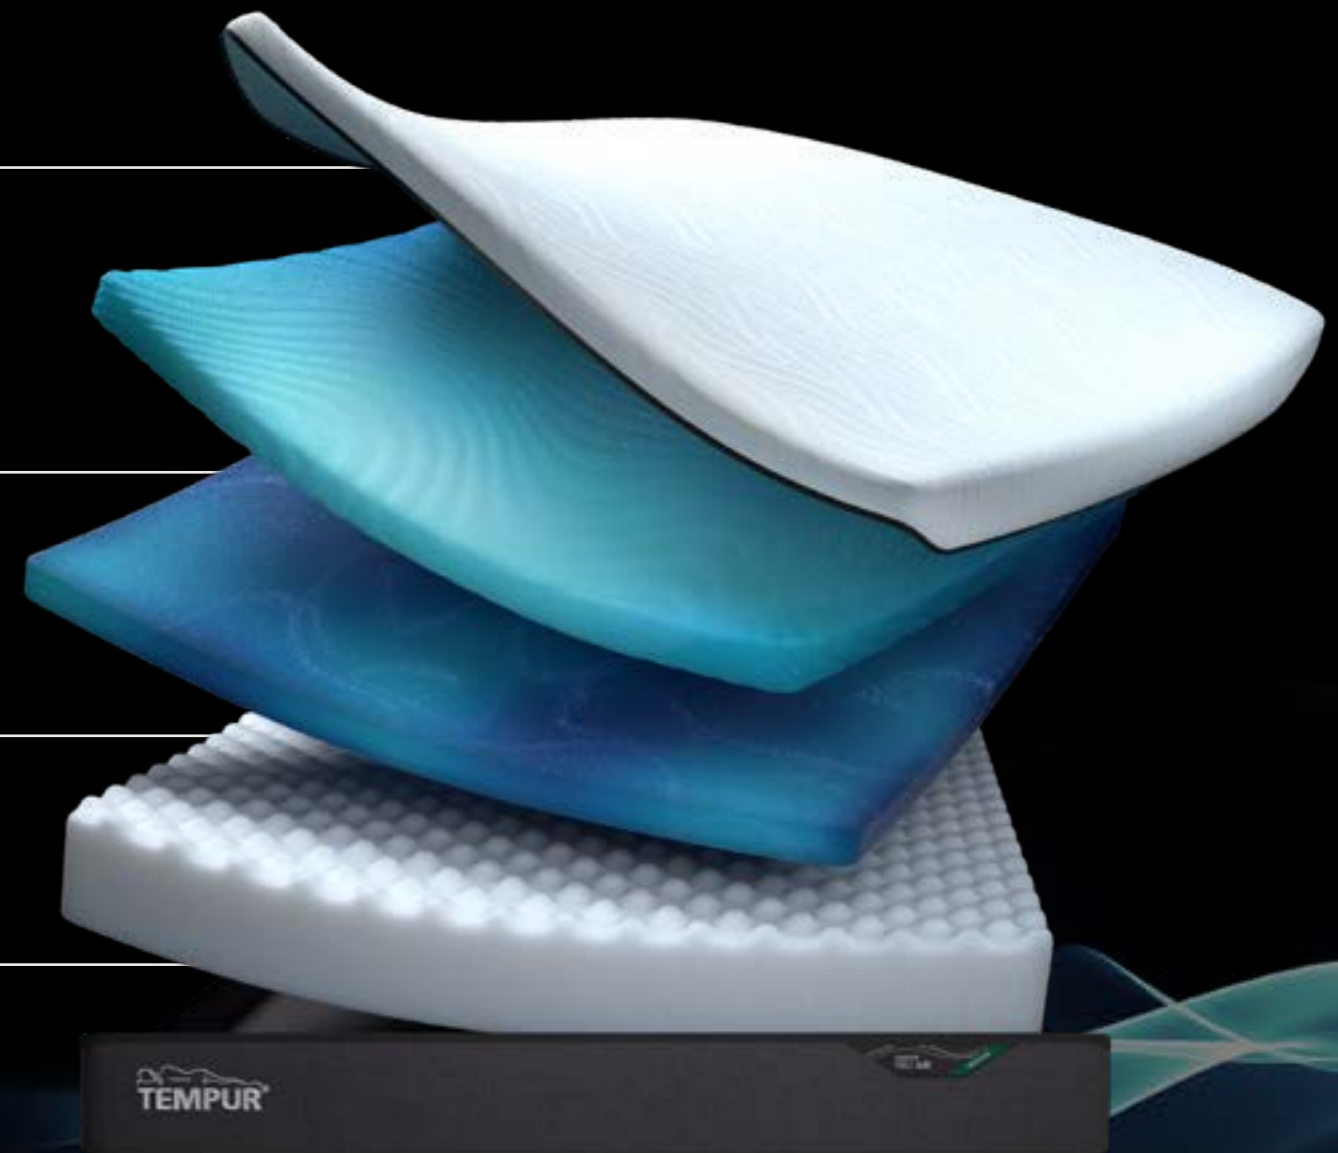

TEMPUR Pro Air™-trekk

Et innovativt tolags trekk som er kjølig ved berøring, absorberer overflødig varme og er lett å holde rent med maskinvask ved 40°C

TEMPUR Air Material™

Helt nytt, ultra-pustende materiale med 10 ganger mer luftstrøm,* slik at du føler deg 2°C kjøligere** hele natten, samtidig som det avlaster trykk, absorberer mer bevegelse og tilpasser seg enda bedre

TEMPUR Adapt®-materiale

Den originale kroppstilpassede, trykkavlastende og bevegelsesabsorberende TEMPUR®-teknologien gjort enda mer langvarig

TEMPUR DuraBase™-teknologi

Høykvalitets basisteknologi kombinert med lagene over sikrer lang levetid, komfort og støtte