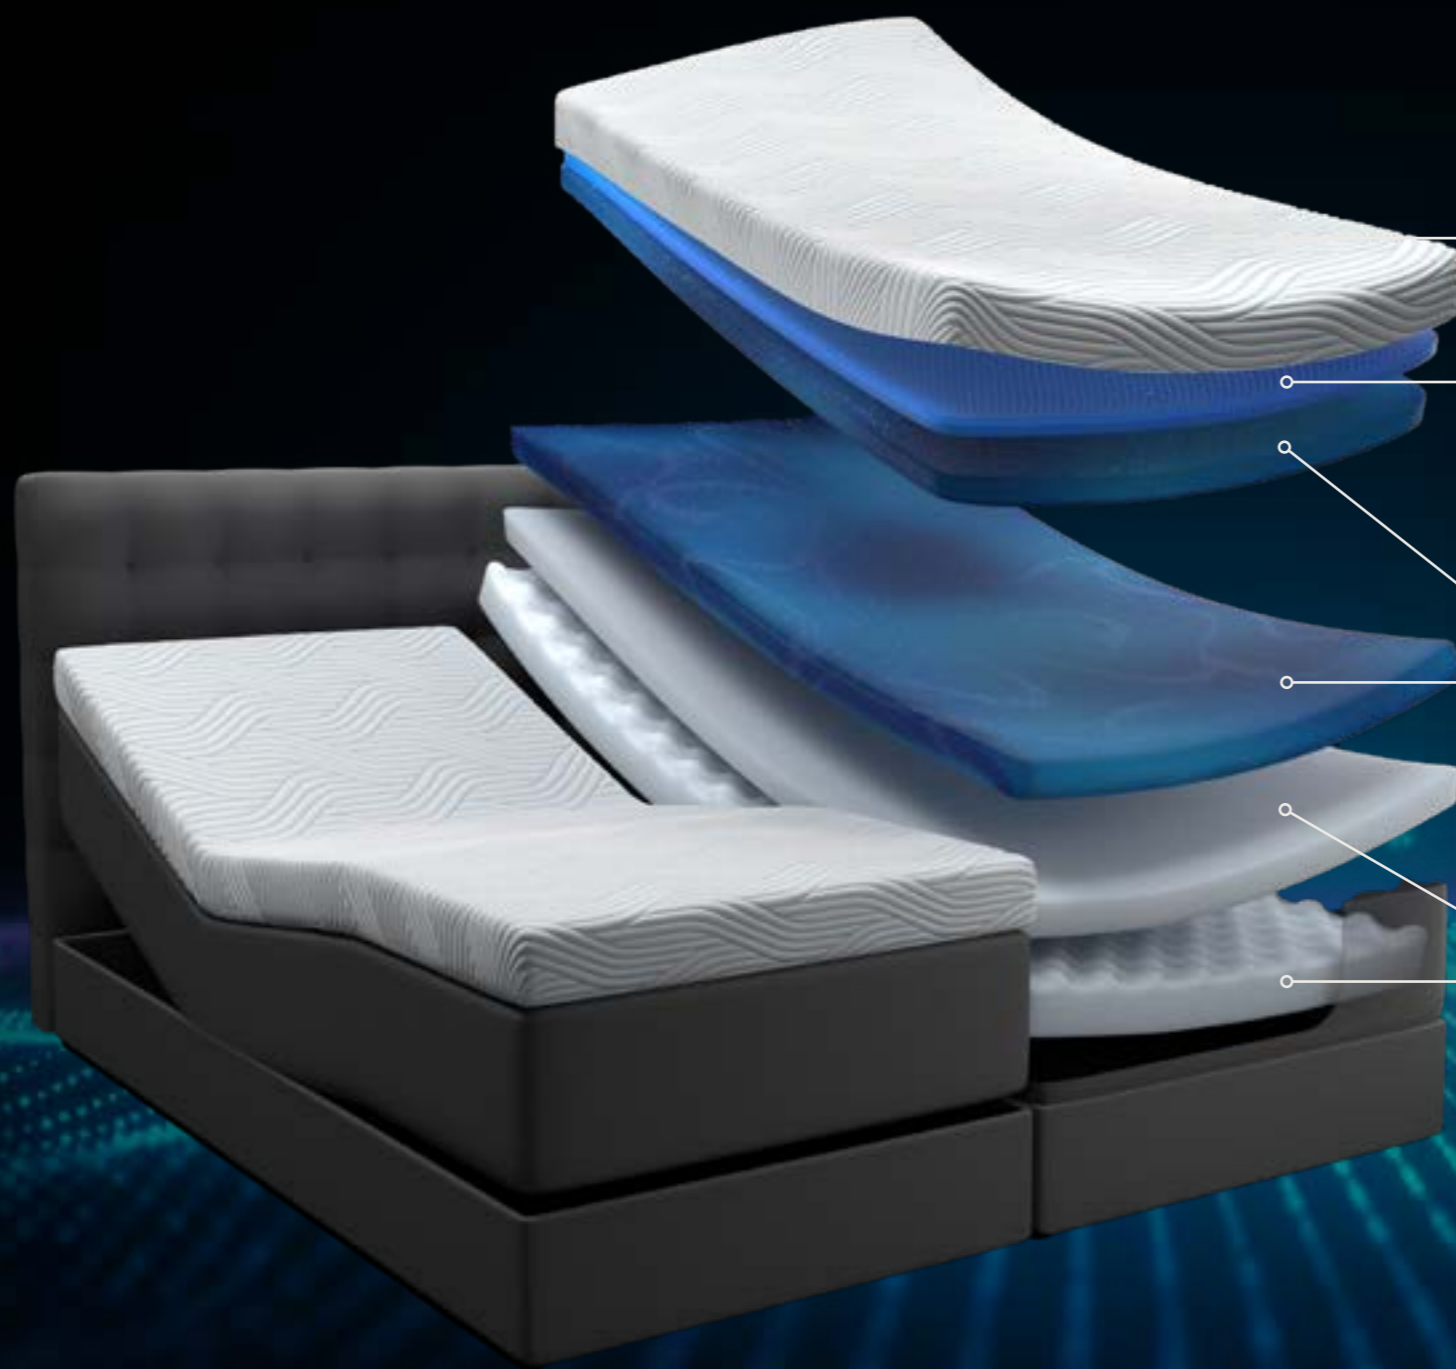

TEMPUR® PROMISE ❄️ REGULERBAR

TEMPUR Pro® SmartCool™ trekk*
Trekket med vevd teknologi som er kjølig å ta på og absorberer overflødig varme. Lett å holde ren.

TEMPUR® Advanced Material
Avlaster* 20 % mer trykk, absorberer mer bevegelse og tilpasser seg enda bedre.

TEMPUR Adapt®-materiale
Det originale trykkavlastende og bevegelsesabsorberende kroppsformende TEMPUR®-materialet er nå enda mer motstandsdyktig og holdbart.

TEMPUR DuraBase™-teknologi
Høykvalitets baseteknologi som kombinert med lagene over sikrer langvarig komfort og støtte.

The Certified Space Technology™ trademark is used under license. All Rights Reserved.

INGEN VÄNDNING

TVÄTTBARA ÖVERDRAG
PÅ BÄDDMADRASSEN

* Basert på interne tester som sammenligner TEMPUR® Original med TEMPUR® Advanced Material, utført av Dan-Foam ApS mellom februar og juli 2021.

** Pro®-over madrassen er også tilgjengelig med et hvitt ultramykt madrassstrekk.