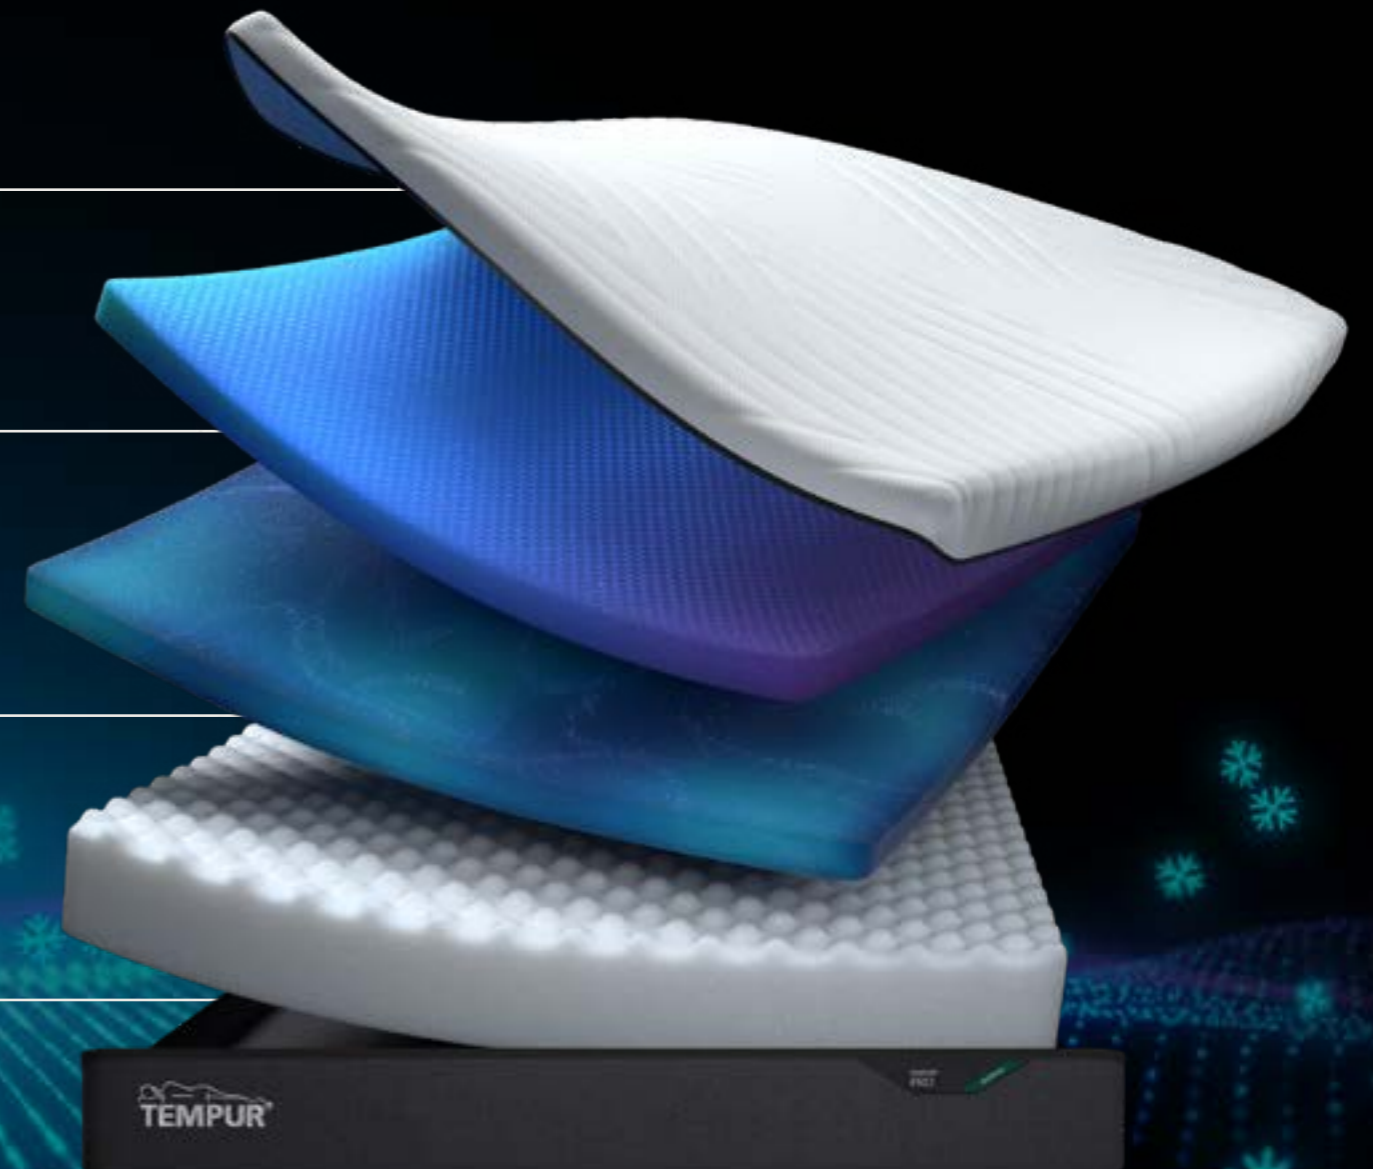

PÅ INNSIDEN AV TEMPUR PRO® COOLQUILT ☁

Vår mest adaptive og
kjølende madrass noensinne

TEMPUR Pro® CoolQuilt-trekk

Med 2 cm TEMPUR®-materiale innvevd, er vår CoolQuilt med svalt trekk luksuriøs og putemyk. Hold den ren ved å ta av trekket med glidelås og rens det*

TEMPUR® avansert materiale

Avlaster **20% mer trykk***, absorberer mer bevegelse og tilpasser seg enda bedre

TEMPUR Adapt® materiale

Den originale kroppstilpassede, trykkavlastende og bevegelsesabsorberende TEMPUR®-teknologien gjort enda langvarig

TEMPUR DuraBase™-teknologi

Høykvalitets basisteknologi kombinert med lagene over sikrer lang levetid, komfort og støtte

* TEMPUR Pro® CoolQuilt enkeltstørrelser kan vaskes i maskin på 40°C; vi anbefaler at andre størrelser blir profesjonelt rengjort og tørket i tørketrommel. For fullstendige detaljer, se alltid bruks- og vedlikeholdsinstruksjonene som følger med.

** Basert på interne tester som sammenligner TEMPUR® Original med TEMPUR® Advanced Material, utført av Dan-Foam ApS mellom februar og juli 2021.

10-YEAR GUARANTEE

QUICKREFRESH™ COVER

NO TURN

WASHABLE COVER