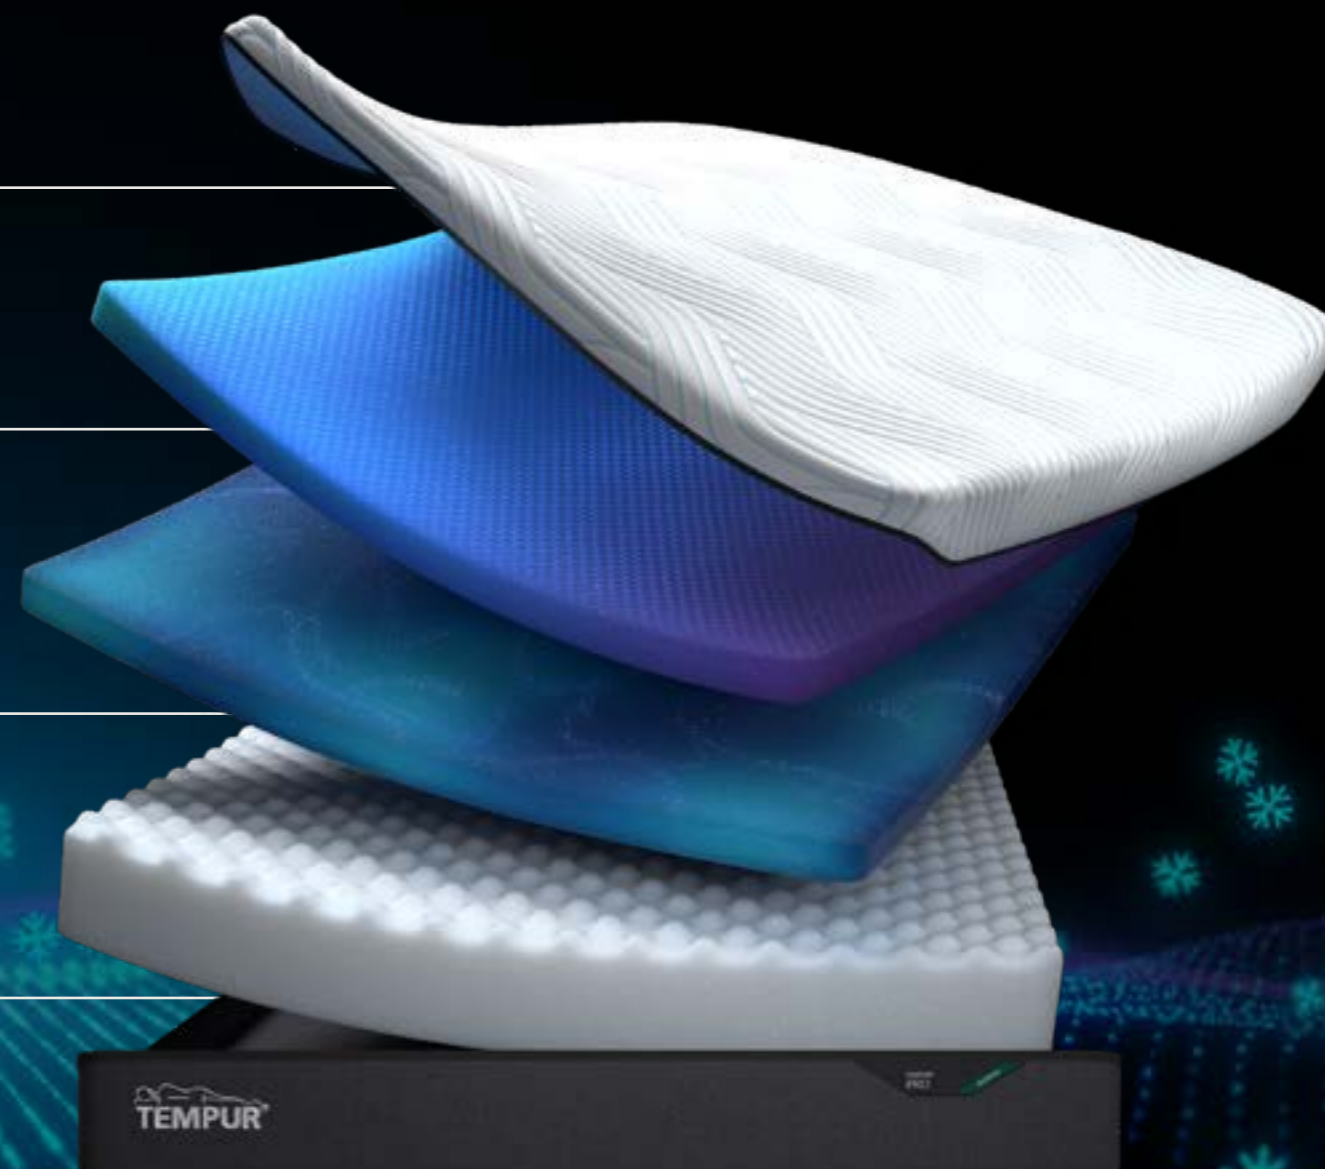

TEMPUR® Advanced materiale

Avlaster **20% mer trykk***, absorberer
mer bevegelse og tilpasser seg enda bedre

TEMPUR Adapt® materiale

Den originale kroppstilpassede, trykkavlastende
og bevegelsesabsorberende TEMPUR®-teknologien
gjort enda mer langvarig

TEMPUR DuraBase™-teknologi

Høykvalitets basisteknologi kombinert
med lagene over sikrer lang
levetid, komfort og støtte

10
YEAR
GUARANTEE

QUICKREFRESH™ COVER

NO TURN

WASHABLE COVER

* Basert på interne tester som sammenligner TEMPUR® Original med TEMPUR® Advanced Material, utført av Dan-Foam ApS mellom februar og juli 2021.