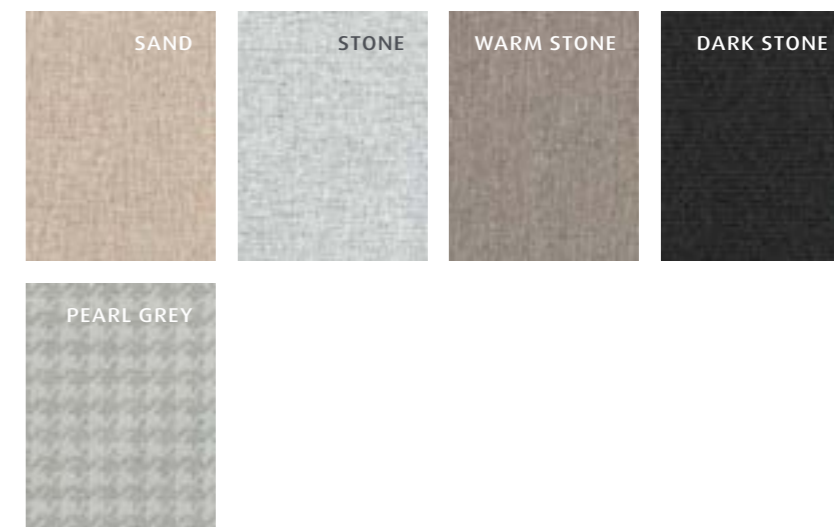

Sensory: Inspirert av den skulpturelle skjønnheten til high-end fashion møbler, er vår sensory sengegavl preget av myke og beroligende nyanser.

Tekstiler og farger

Drøm i farger

Når du velger sengebunn og sengegavl, vet vi hvor viktig det er å velge stoff og farge som passer din stil. For å hjelpe deg med å finne riktig design, tilbyr vi et bredt utvalg av tekstiler og fargealternativer for TEMPUR Arc™ senger. Enten stilen din er myk og elegant, klassisk enkel eller moderne tilbyr vi noe som passer deg.

Farger og tekstiler

Grå: Skap det ultimate naturlige utseendet med vårt utvalg av gråmelert effekt.

Grå farger: Sand, Stone, Warm Stone, Dark Stone.

Perlegrå: Gå for klassisk og moderne i ett med vår balanserte og behagelige Pearl Grey.