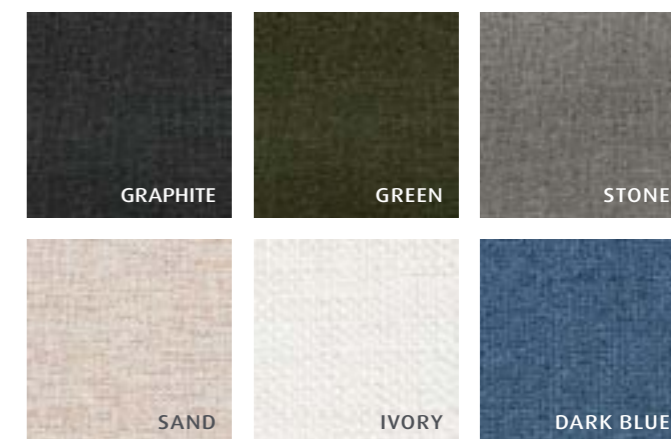

på madrass og
overmadrass

* Basert på interne tester som sammenligner TEMPUR® Original med TEMPUR® Advanced Material, utført av Dan-Foam ApS mellom februar og juli 2021.